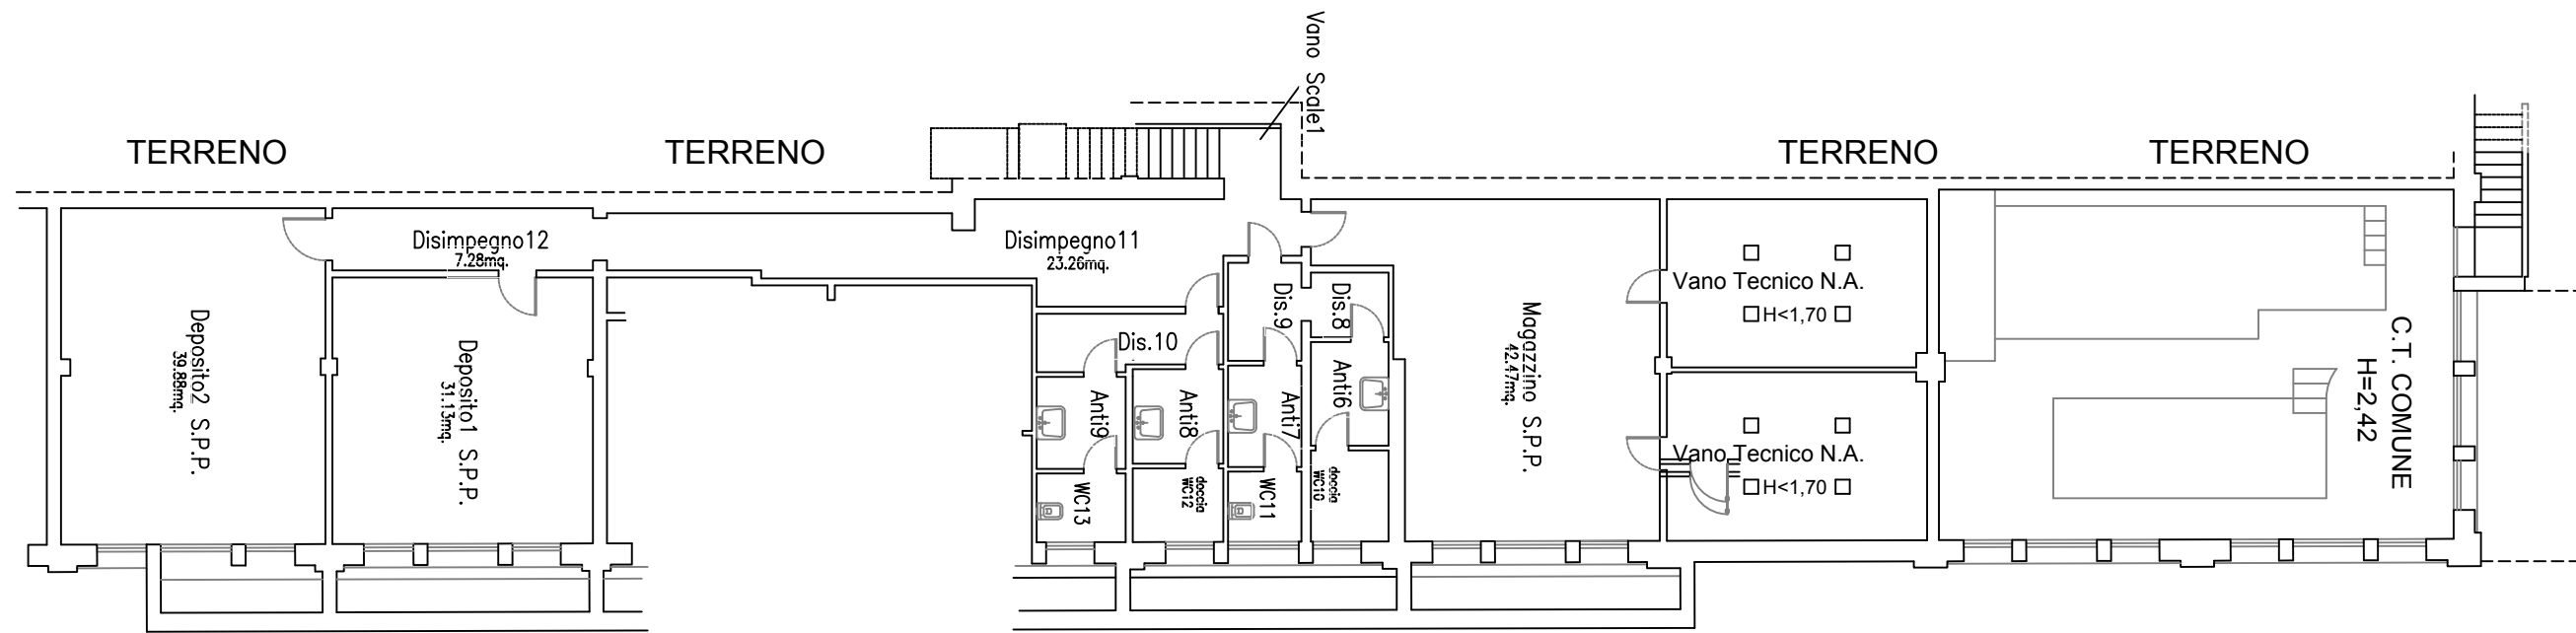

Via M. Franceschini, 31 – 40128 BOLOGNA

PIANTA PIANO AMMEZZATO

**Istituto Nazionale di Geofisica e Vulcanologia
Sede di Bologna**

Via Marcantonio Franceschini 31 (BO)

Pianta PIANO S1 Interrato

Istituto Nazionale di Geofisica e Vulcanologia
Sede di Bologna

Via Marcontonio Franceschini 31 (BO)

Pianta PIANO PRIMO (unità1)

Pianta PIANO TERRA