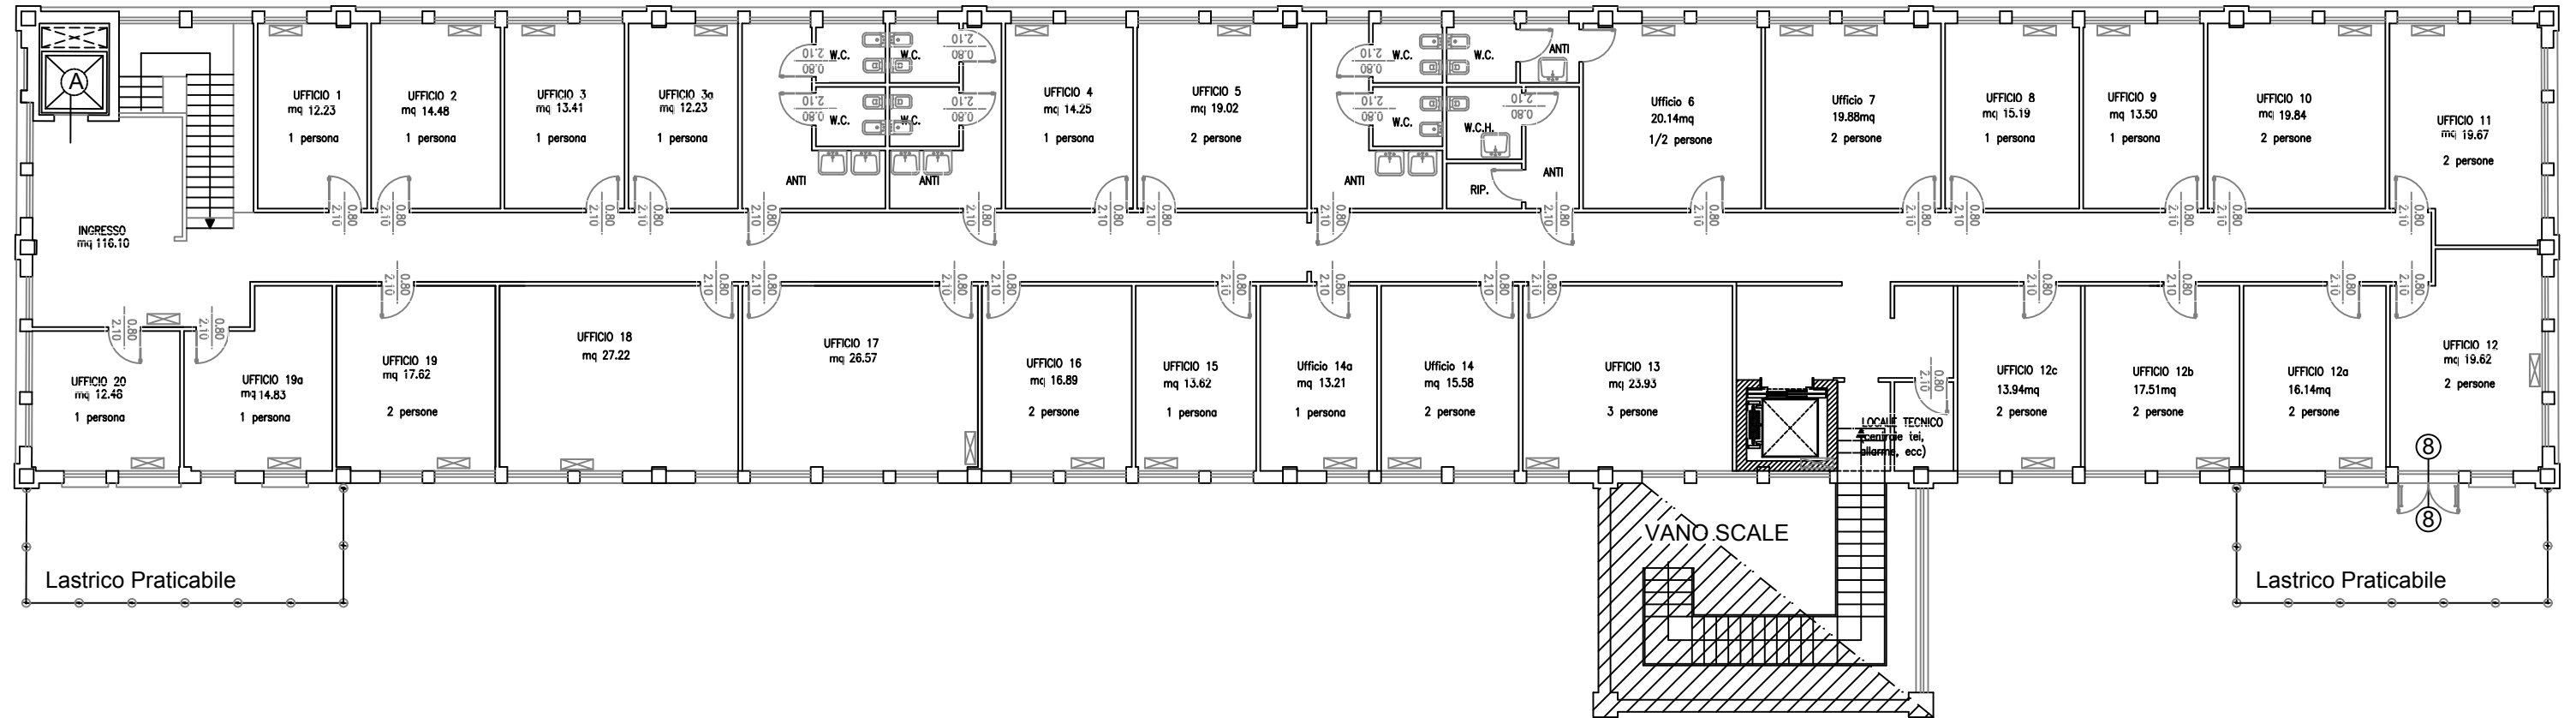

Via M. Franceschini, 31 – 40128 BOLOGNA

PIANTA PIANO AMMEZZATO

**Istituto Nazionale di Geofisica e Vulcanologia
Sede di Bologna**

Via Marcantonio Franceschini 31 (BO)

Pianta PIANO S1 Interrato

Istituto Nazionale di Geofisica e Vulcanologia
Sede di Bologna

Via Marcontonio Franceschini 31 (BO)

Pianta PIANO PRIMO (unità1)

Pianta PIANO TERRA