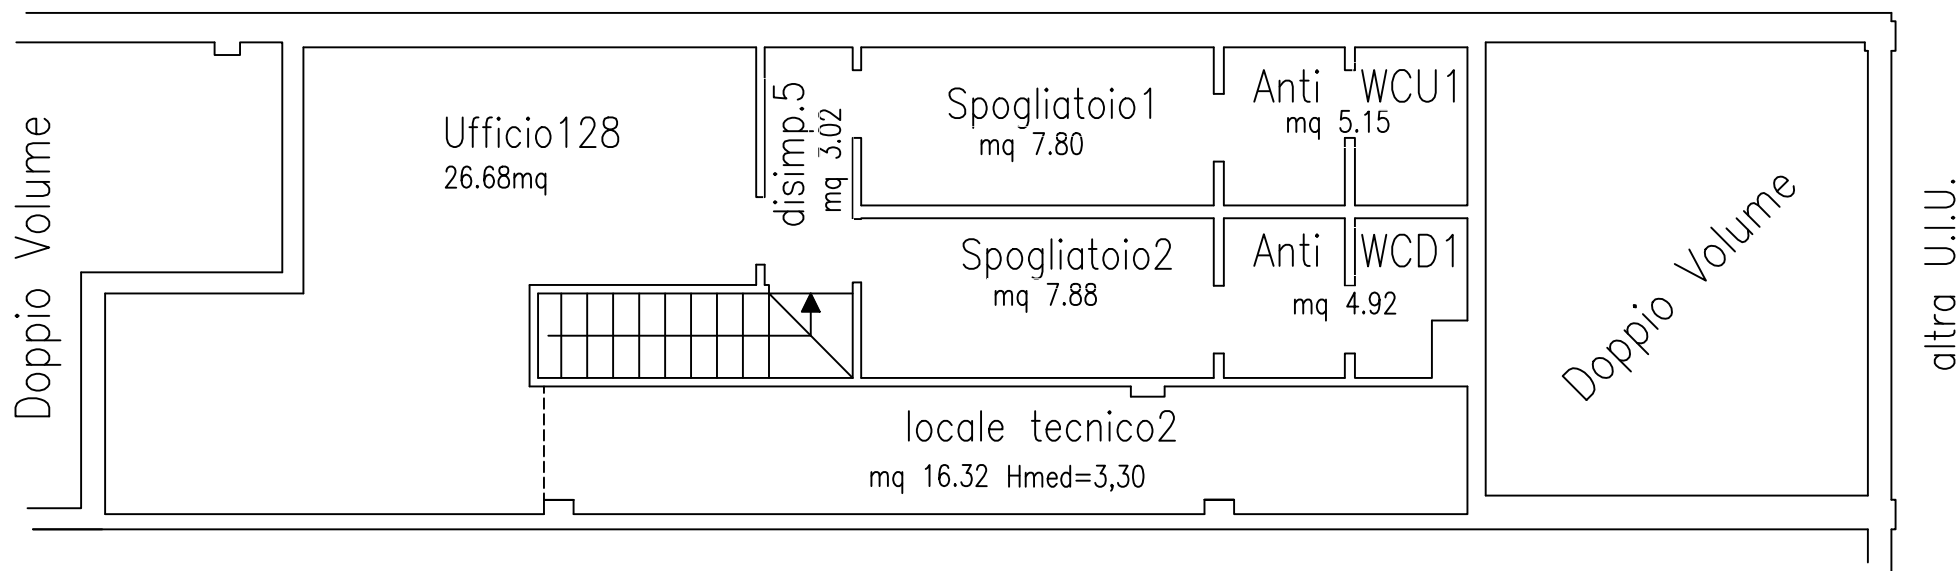

Via M. Franceschini, 31 – 40128 BOLOGNA

PIANTA PIANO AMMEZZATO

**Istituto Nazionale di Geofisica e Vulcanologia
Sede di Bologna**

Via Marcantonio Franceschini 31 (BO)

Pianta PIANO S1 Interrato

Istituto Nazionale di Geofisica e Vulcanologia
Sede di Bologna

Via Marcontonio Franceschini 31 (BO)

Pianta PIANO PRIMO (unità1)

Pianta PIANO TERRA