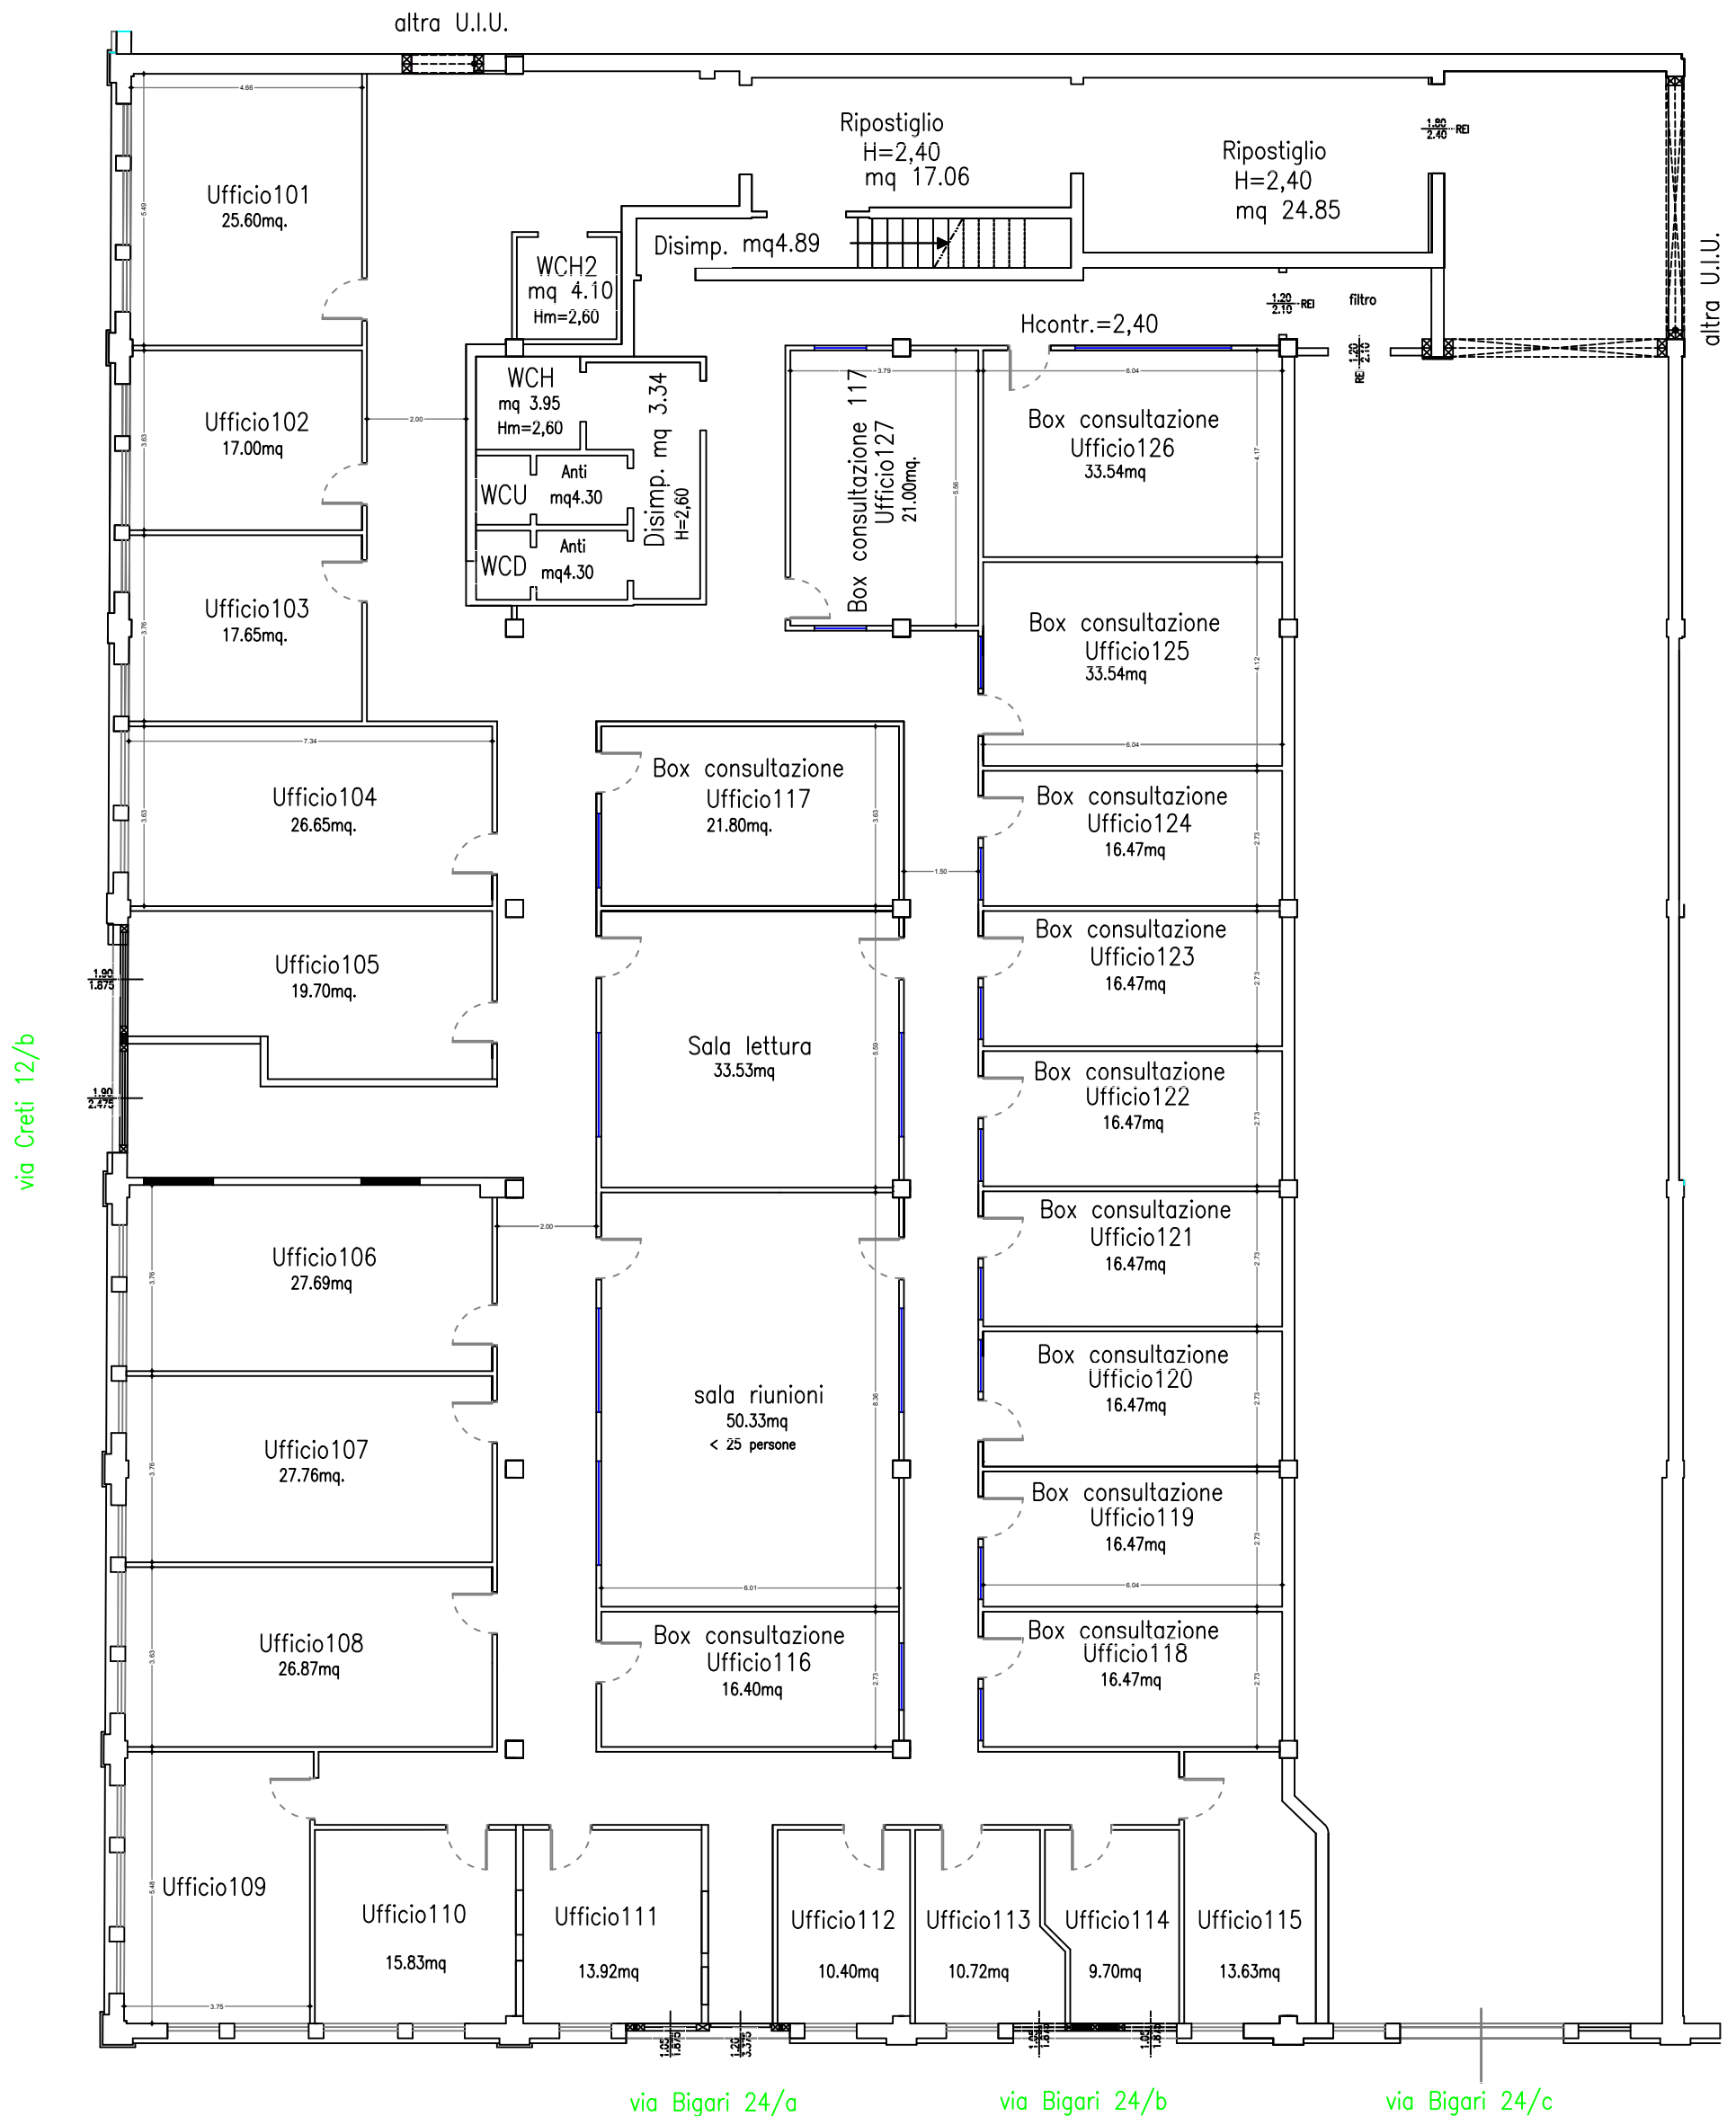

Via M. Franceschini, 31 – 40128 BOLOGNA

PIANTA PIANO AMMEZZATO

**Istituto Nazionale di Geofisica e Vulcanologia
Sede di Bologna**

Via Marcantonio Franceschini 31 (BO)

Pianta PIANO S1 Interrato

Istituto Nazionale di Geofisica e Vulcanologia
Sede di Bologna

Via Marcontonio Franceschini 31 (BO)

Pianta PIANO PRIMO (unità1)

Pianta PIANO TERRA