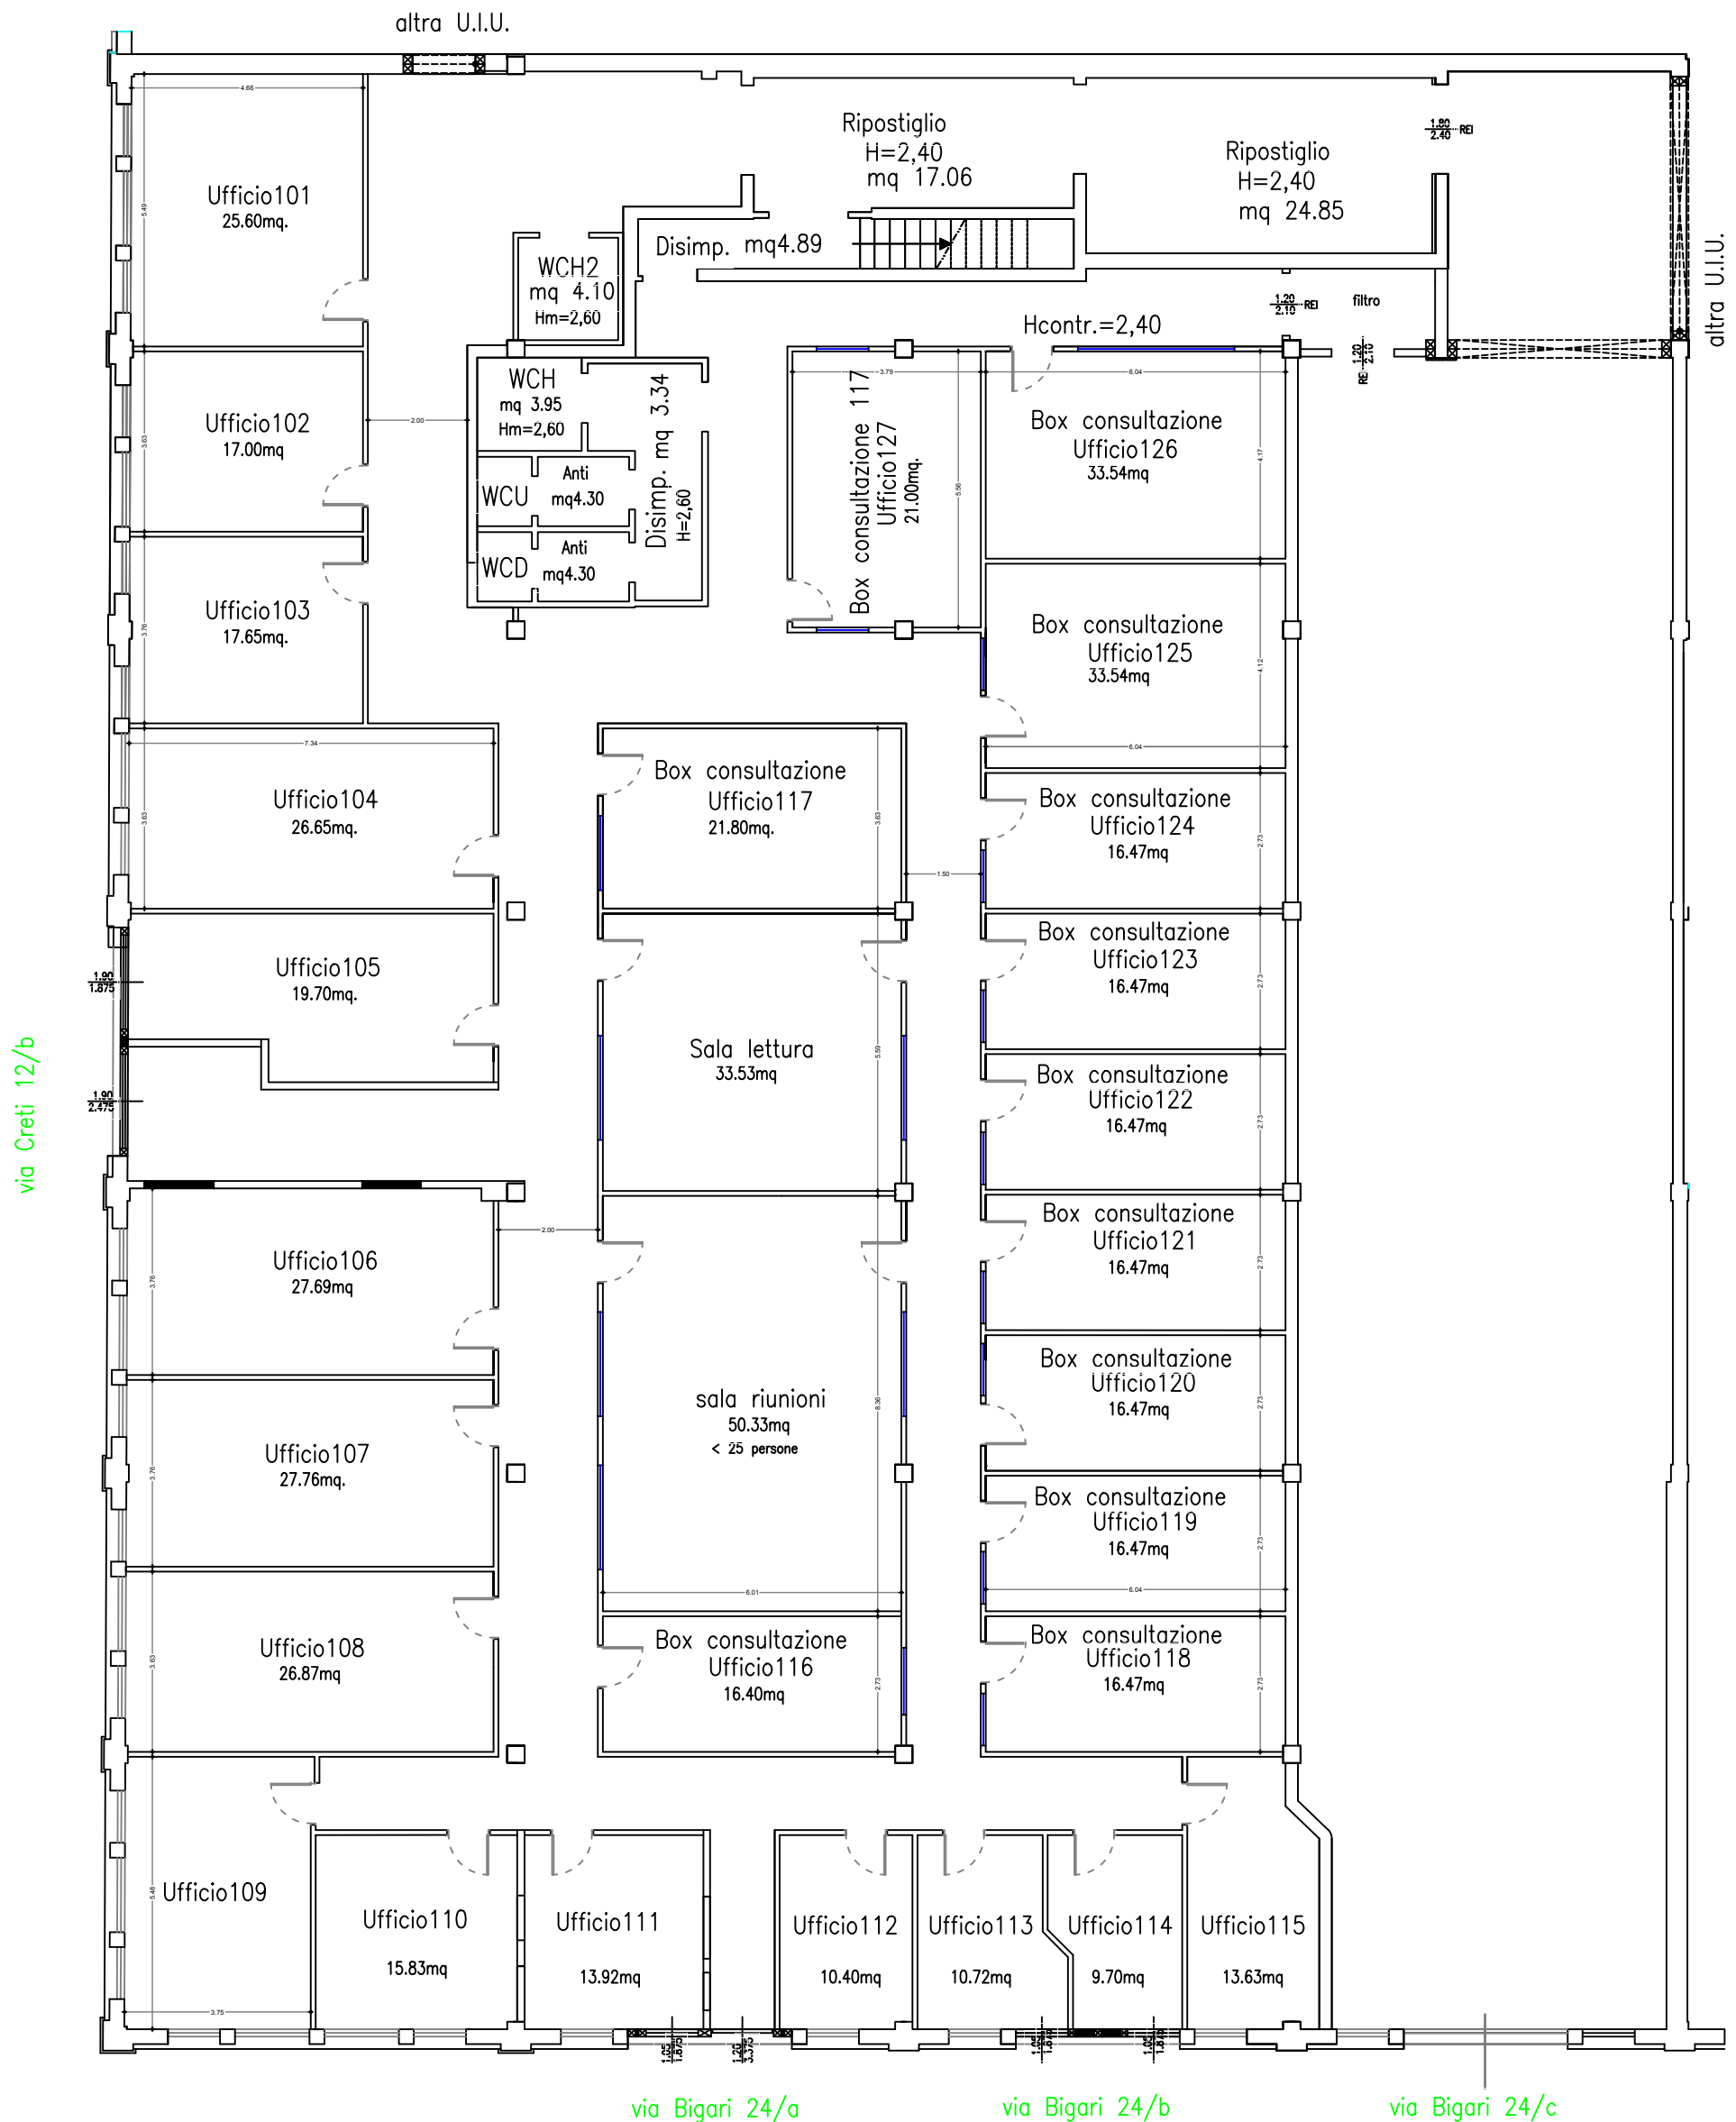

Via M. Franceschini, 31 – 40128 BOLOGNA

PIANTA PIANO AMMEZZATO

Istituto Nazionale di Geofisica e Vulcanologia
Sede di Bologna

Via Marcantonio Franceschini 31 (BO)

Pianta PIANO S1 Interrato

Istituto Nazionale di Geofisica e Vulcanologia Sede di Bologna

Via Marcantonio Franceschini 31 (BO)

Pianta PIANO PRIMO (unità1)

Pianta PIANO TERRA