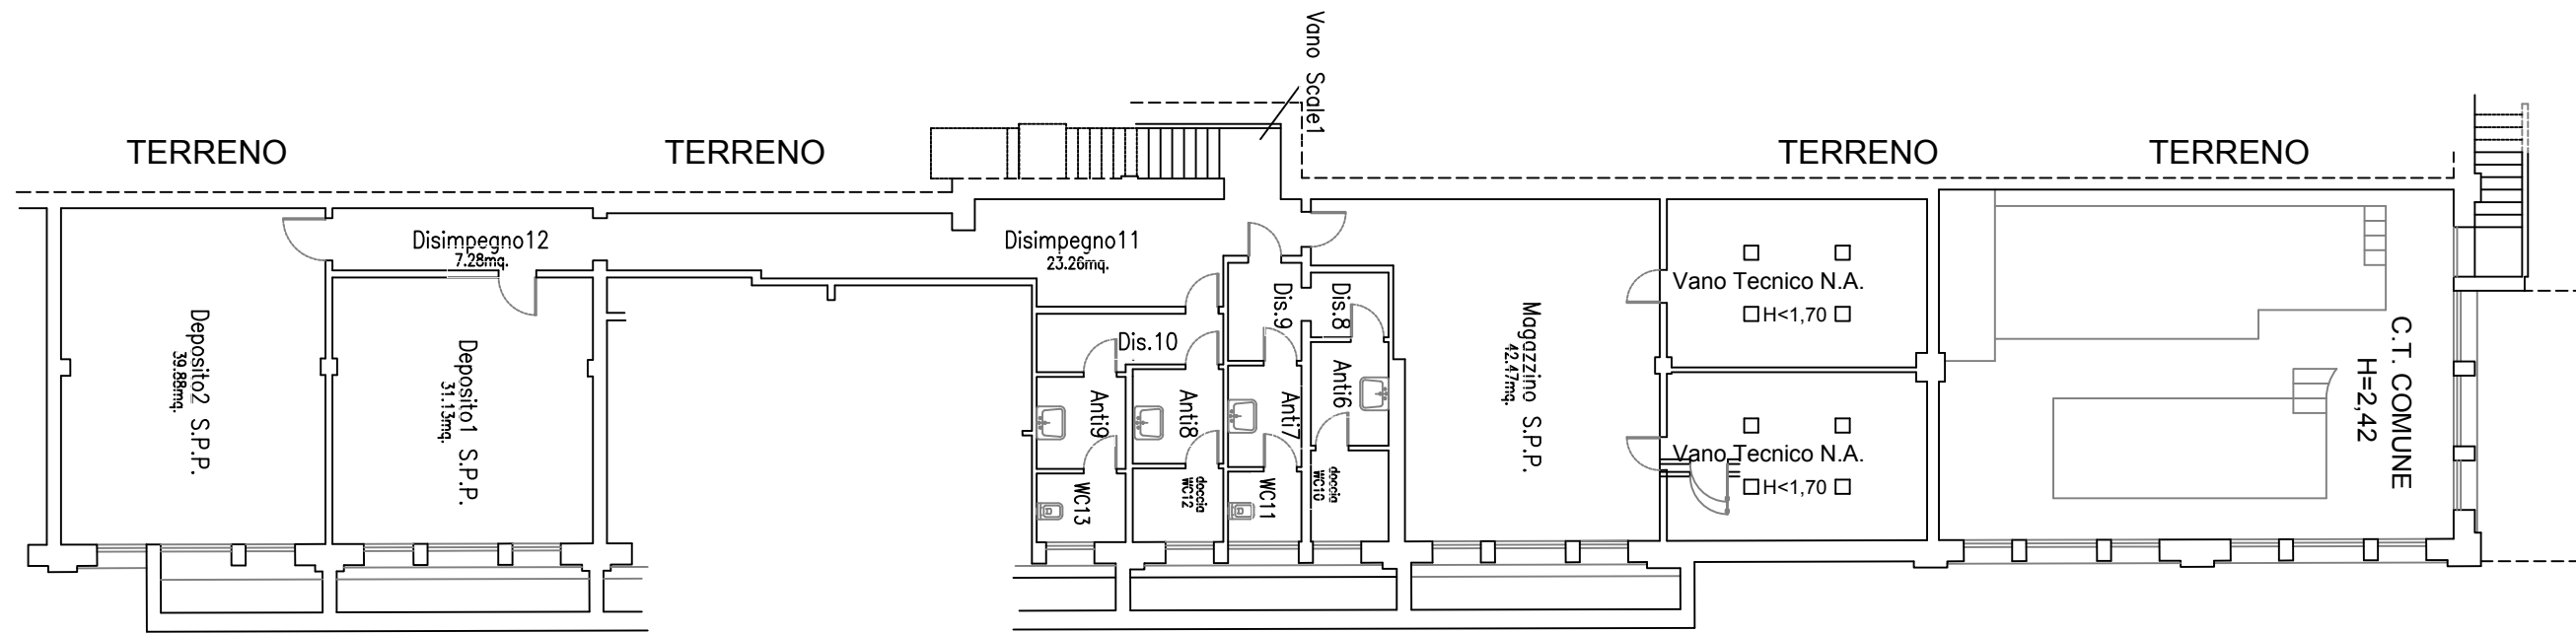

Via M. Franceschini, 31 – 40128 BOLOGNA

PIANTA PIANO AMMEZZATO

Istituto Nazionale di Geofisica e Vulcanologia
Sede di Bologna

Via Marcantonio Franceschini 31 (BO)

Pianta PIANO S1 Interrato

Istituto Nazionale di Geofisica e Vulcanologia Sede di Bologna

Via Marcantonio Franceschini 31 (BO)

Pianta PIANO PRIMO (unità1)

Pianta PIANO TERRA