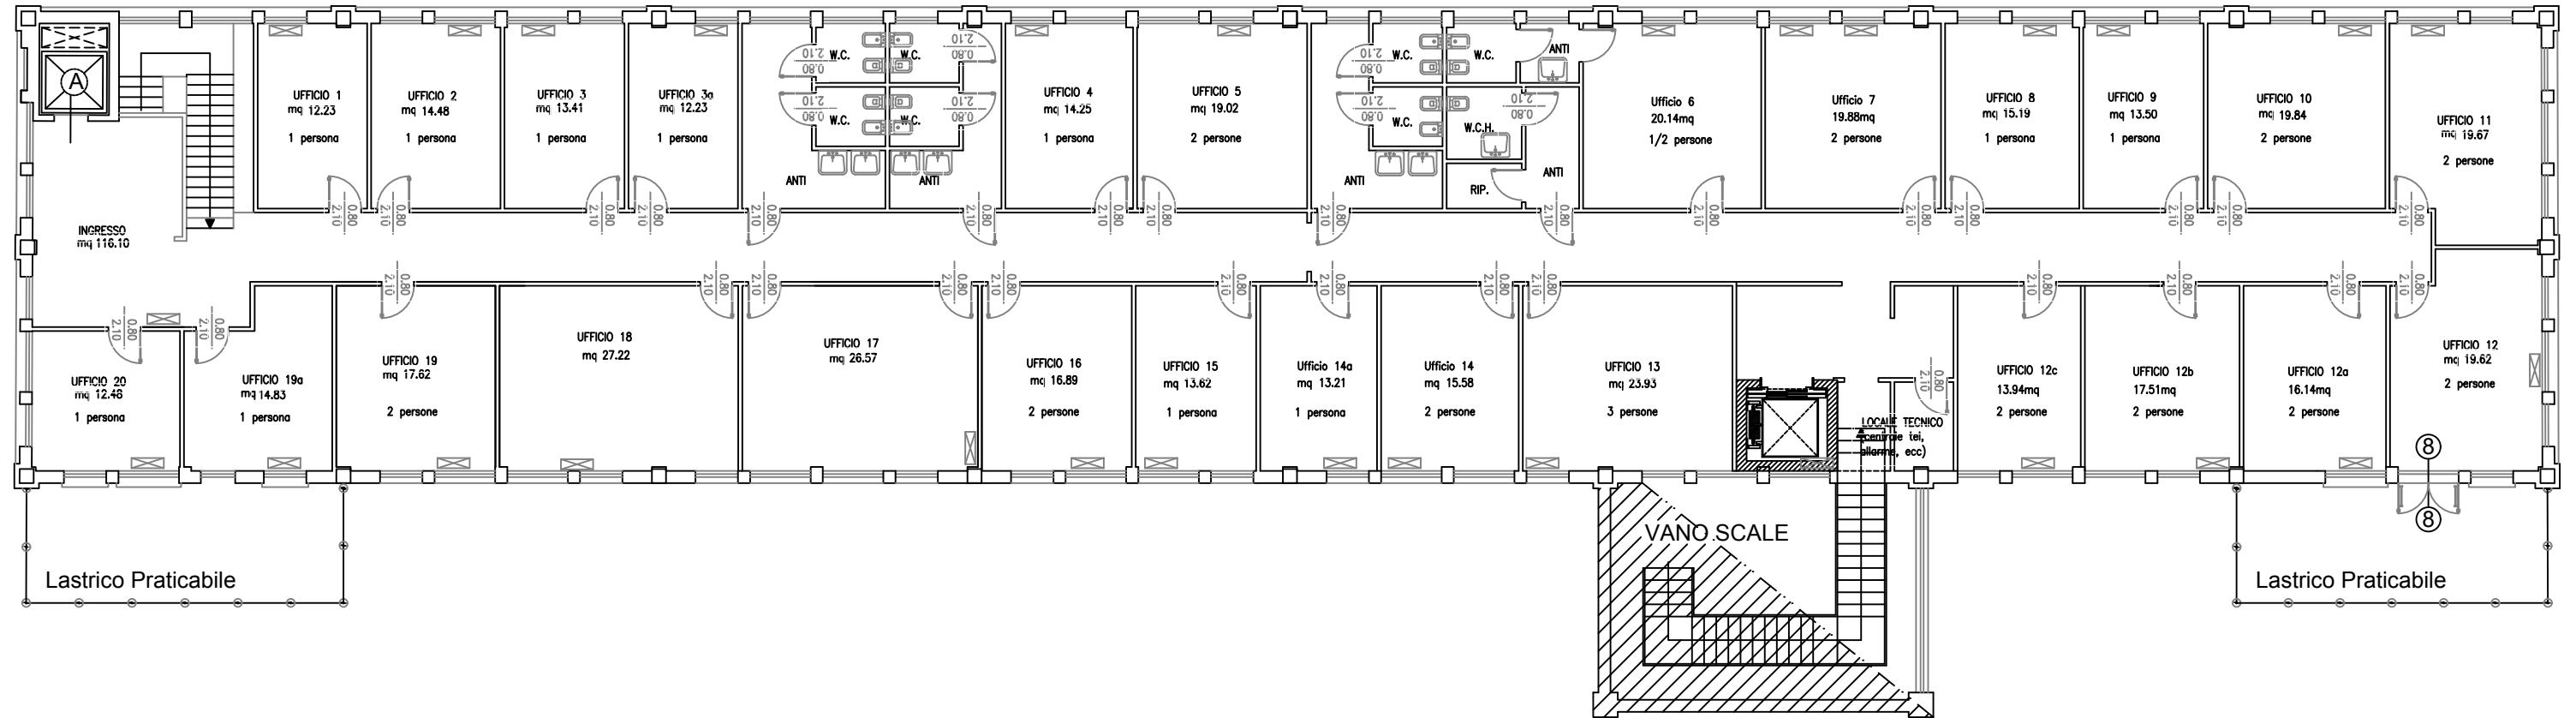

Via M. Franceschini, 31 – 40128 BOLOGNA

PIANTA PIANO AMMEZZATO

Istituto Nazionale di Geofisica e Vulcanologia
Sede di Bologna

Via Marcantonio Franceschini 31 (BO)

Pianta PIANO S1 Interrato

Istituto Nazionale di Geofisica e Vulcanologia Sede di Bologna

Via Marcantonio Franceschini 31 (BO)

Pianta PIANO PRIMO (unità1)

Pianta PIANO TERRA