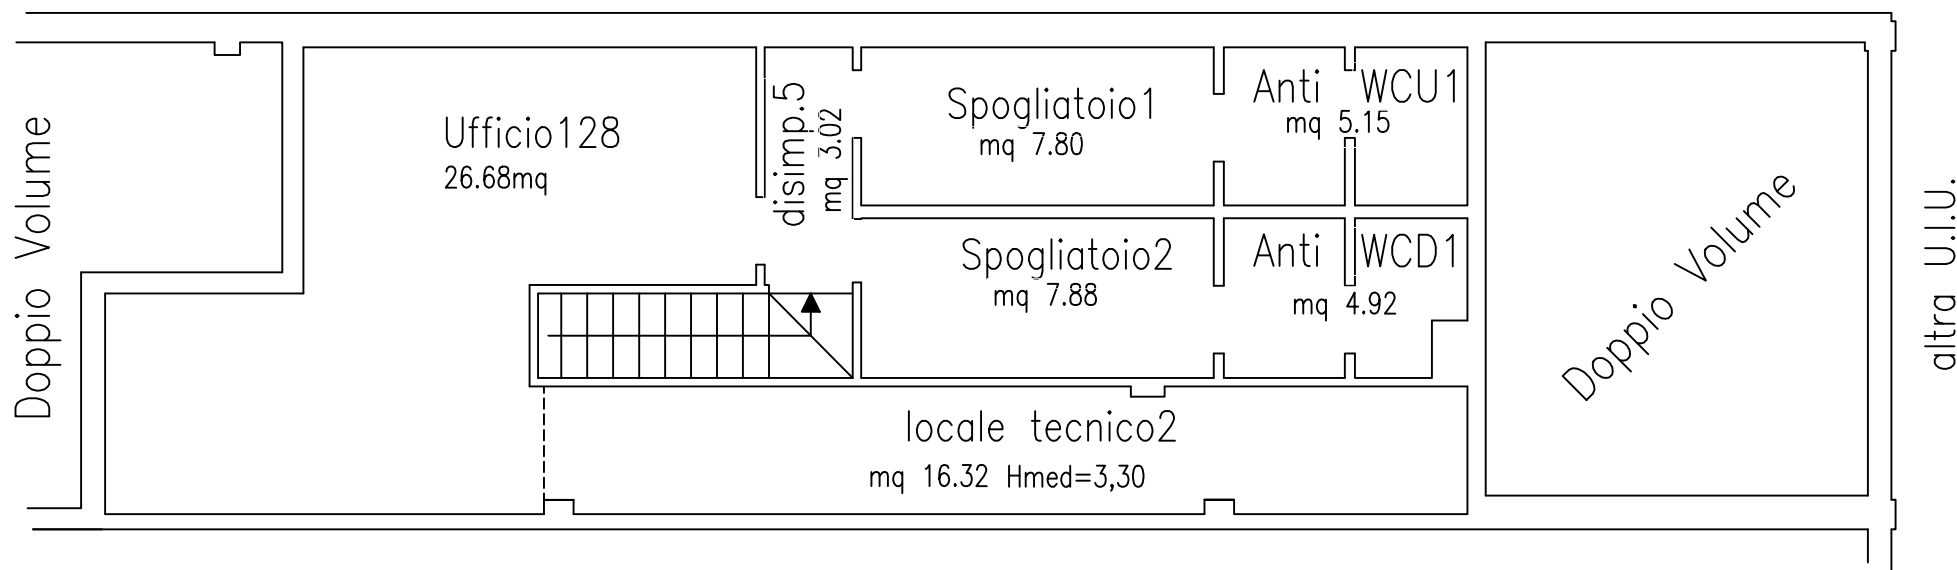

Via M. Franceschini, 31 – 40128 BOLOGNA

PIANTA PIANO AMMEZZATO

Istituto Nazionale di Geofisica e Vulcanologia
Sede di Bologna

Via Marcantonio Franceschini 31 (BO)

Pianta PIANO S1 Interrato

Istituto Nazionale di Geofisica e Vulcanologia Sede di Bologna

Via Marcantonio Franceschini 31 (BO)

Pianta PIANO PRIMO (unità1)

Pianta PIANO TERRA