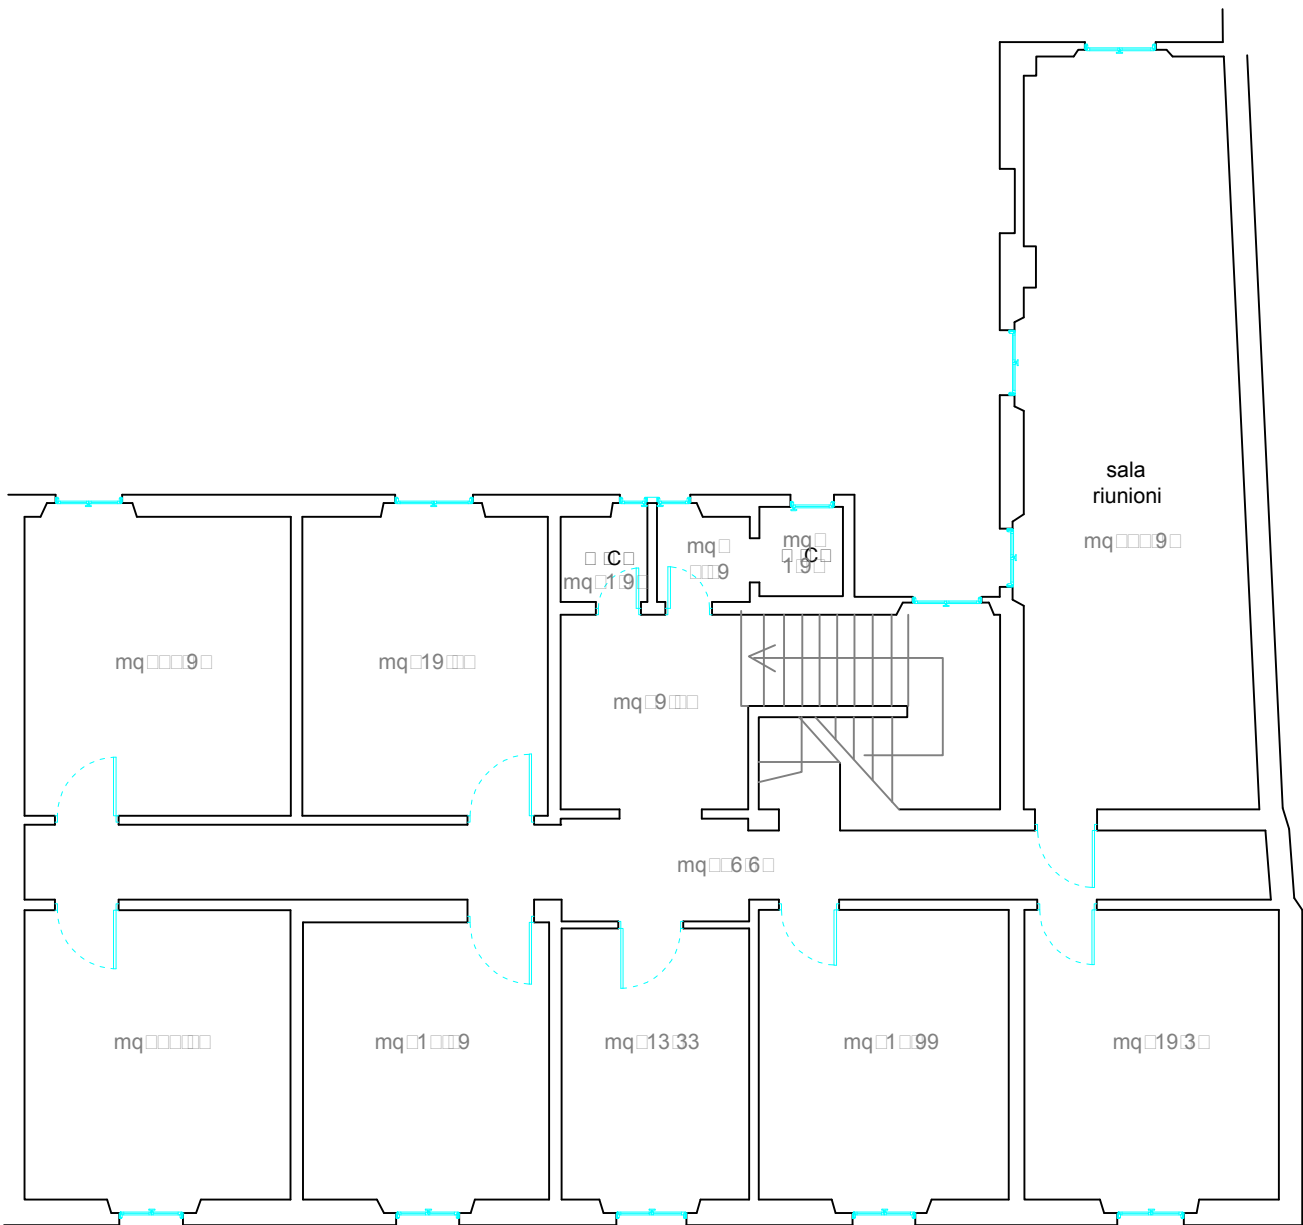

PIANO TERRA

Istituto Nazionale di Geofisica e Vulcanologia
Sede di Pisa - Via Rosmini 9

PIANO TERRA