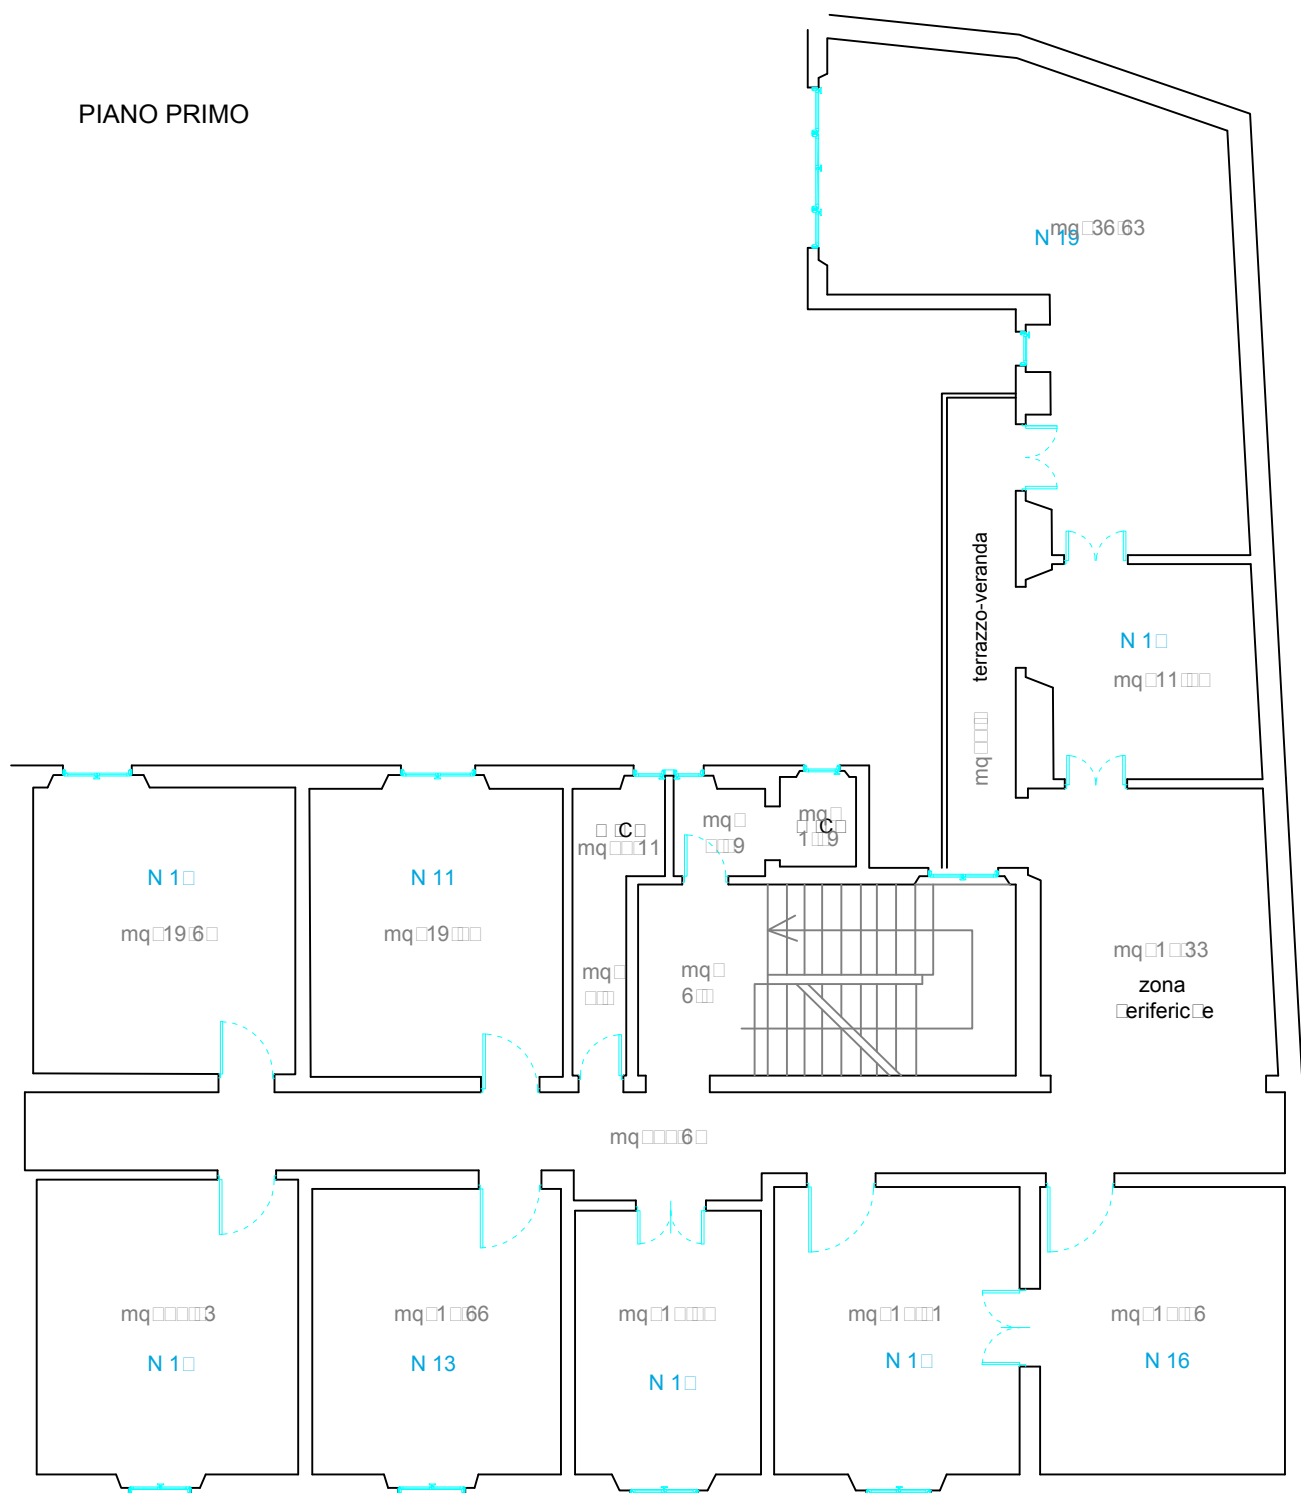

Istituto Nazionale di Geofisica e Vulcanologia

Sede di Pisa - Via Guiccionella Faggiola 3

PIANO PRIMO