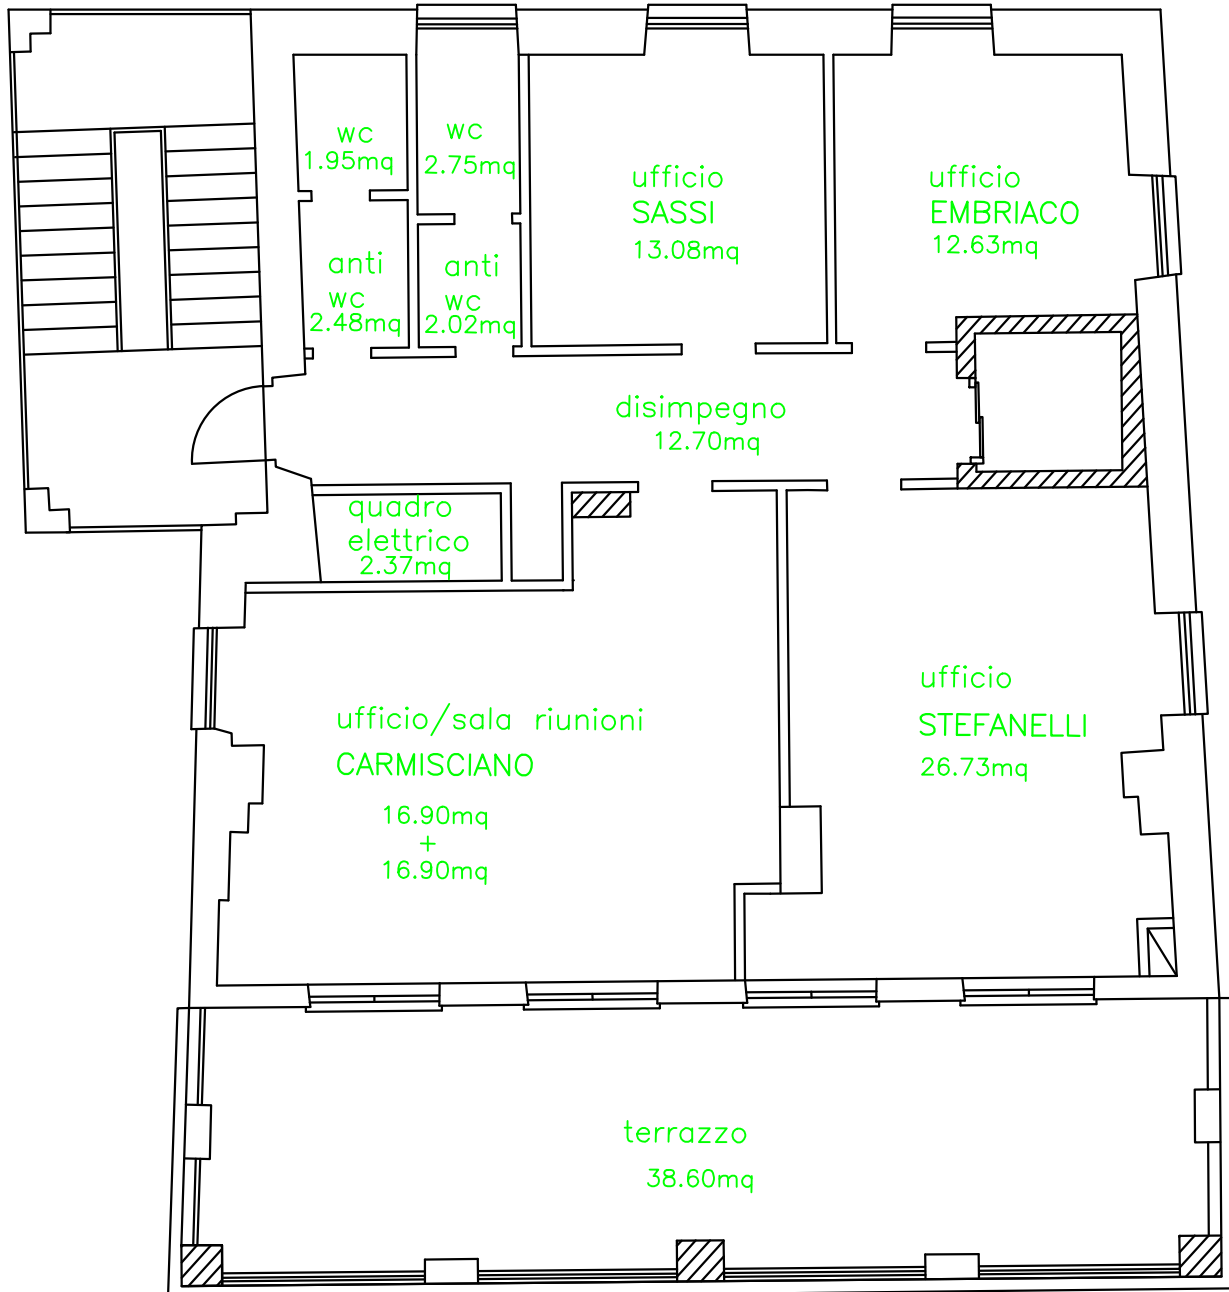

Istituto Nazionale di Geofisica e Vulcanologia

sede di Portovenere

PIANO INTERRATO

Centro Servizi Gestione Patrimonio
Settore Facility Management

Istituto Nazionale di Geofisica e Vulcanologia

sede di Portovenere

PIANO PRIMO

Centro Servizi Gestione Patrimonio
Settore Facility Management

Istituto Nazionale di Geofisica e Vulcanologia

sede di Portovenere

PIANO SECONDO

Centro Servizi Gestione Patrimonio
Settore Facility Management

Istituto Nazionale di Geofisica e Vulcanologia

sede di Portovenere

PIANO TERRA

Centro Servizi Gestione Patrimonio
Settore Facility Management