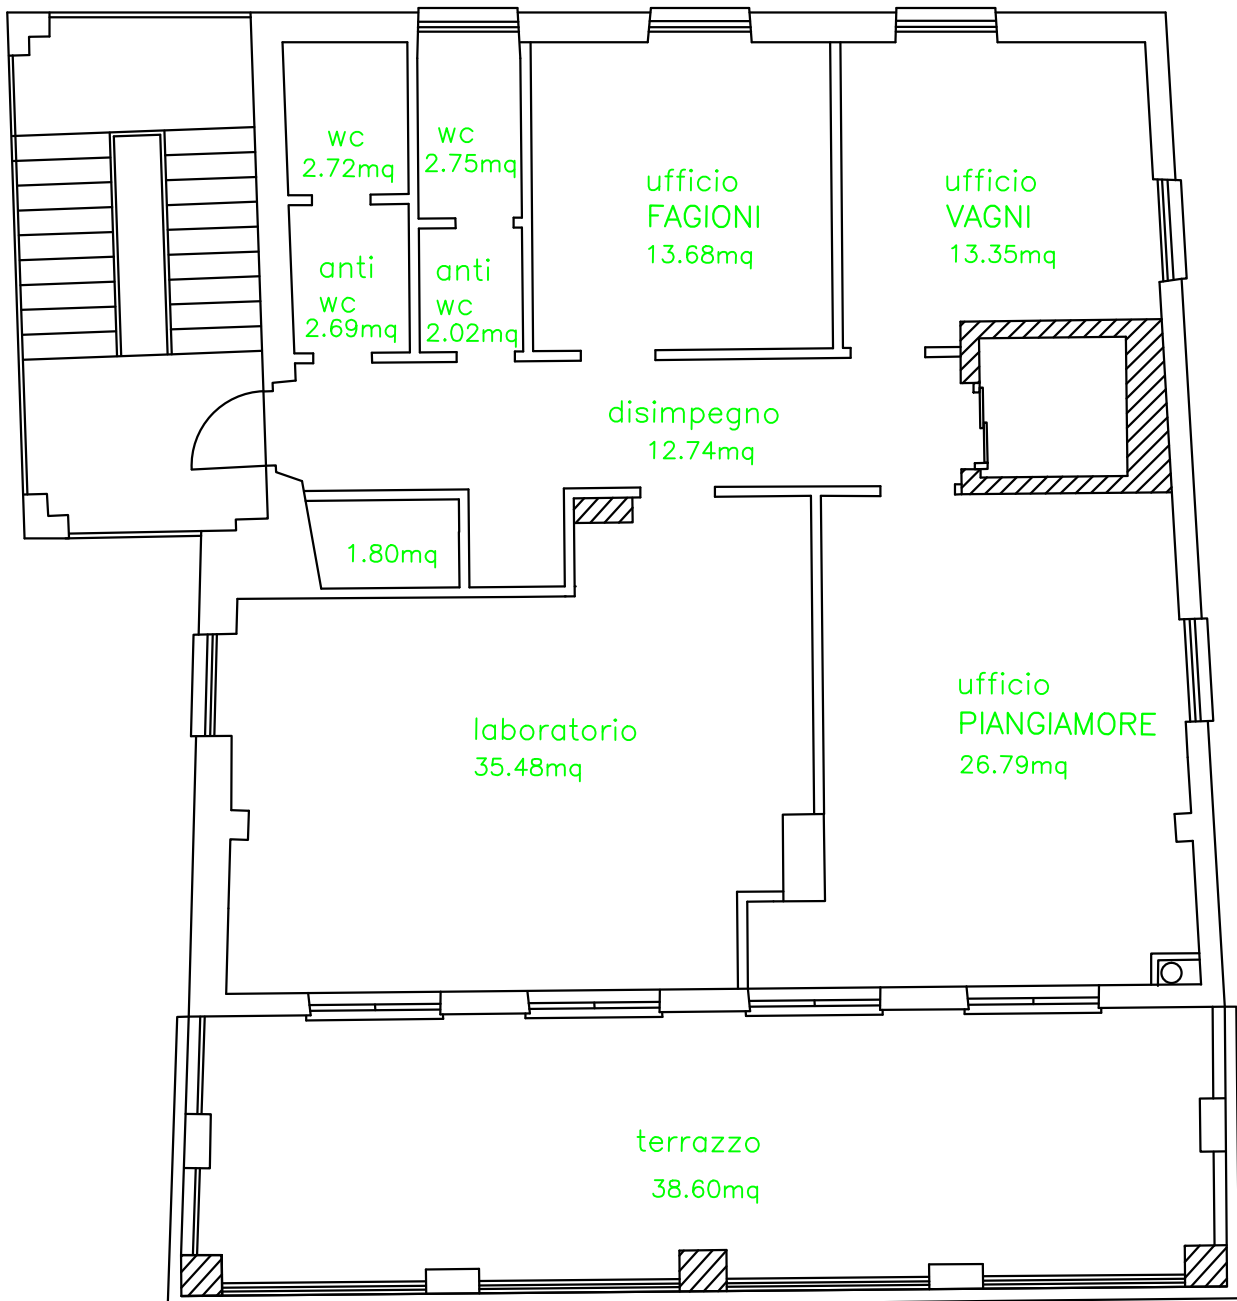

## PIANO INTERRATO

Centro Servizi Gestione Patrimonio  
Settore Facility Management

**Istituto Nazionale di Geofisica e Vulcanologia**

sede di Portovenere

## PIANO PRIMO

Centro Servizi Gestione Patrimonio  
Settore Facility Management

**Istituto Nazionale di Geofisica e Vulcanologia**

sede di Portovenere

## PIANO SECONDO

Centro Servizi Gestione Patrimonio  
Settore Facility Management

Istituto Nazionale di Geofisica e Vulcanologia

sede di Portovenere

## PIANO TERRA

Centro Servizi Gestione Patrimonio  
Settore Facility Management